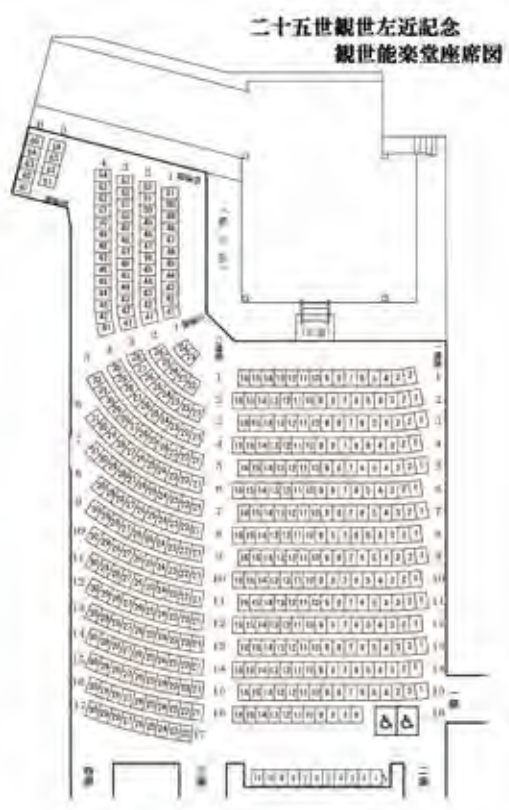

後見
角当伊藤
赤瀬行雄
雅則

地謡
井河梅
上本津
燎和千代
治幸望司

小松会
鷹山田尾
田山隆
切康隆
陽雄昇教

二十五世観世左近記念観世能楽堂
104-0061 東京都中央区銀座 6-10-1 GINZA SIX 地下3階
TEL 03-6274-6579 FAX 03-6274-6589

《電車でお越しのお客様》

能楽堂へはGINZA SIX 地下2階は、南側エレベーター、エスカレータが直通となります。

- 銀座駅：東京メトロ銀座線・日比谷線・丸の内線 A2 出口、A3 出口より徒歩2分
- 東銀座駅：東京メトロ日比谷線・都営浅草線 A1 出口より徒歩3分
- 有楽町駅：JR山手線・京浜東北線、東京メトロ有楽町線 銀座出口より徒歩10分

《車でお越しのお客様》

GINZA SIX 内に併設の駐車場がございます。詳しくはGINZA SIX ホームページにてご確認ください。

【観能チケットについて】

- ・2月22日(木) 正午より受付開始 ・S S席(正面)：15,000円 S席(中正面) 13,000円 A席(脇正面) 10,000円
- ・TEL：(公財)梅若会事務局 03-3363-7748 (10時～17時・不定休)・FAX：03-3363-7749
- ・(公財)梅若会ホームページからのお申し込みも受け付けております。下記QRコードをご参照下さい。
- ・ファクス、ホームページでのお申し込みの際は、お名前、ご住所、お電話番号、ご希望座席種類、枚数をお書きの上お申し込み下さい。
- ・お申し込みは先着順のためご希望に添えない場合もございます。
- ・お申し込み開始日より前の受付は致しませんのでご注意ください。
- ・都合により出演者、曲目に変更がある場合がございます。